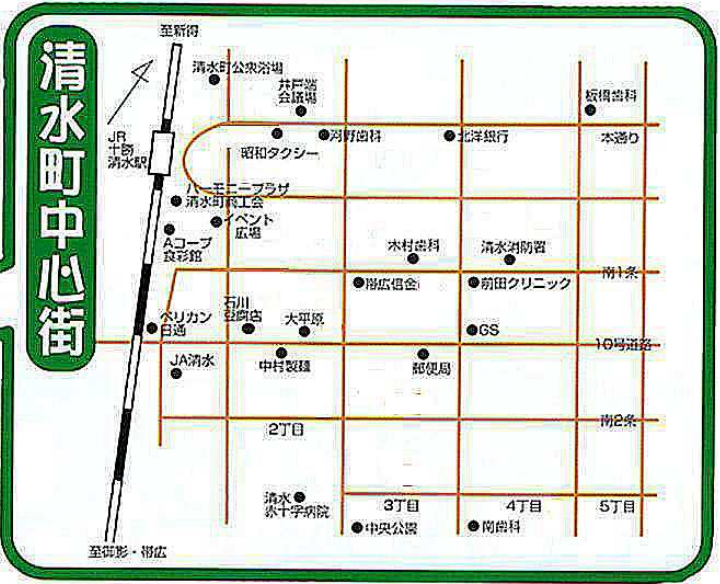

清水町市街地

清水住宅 (町営2号)