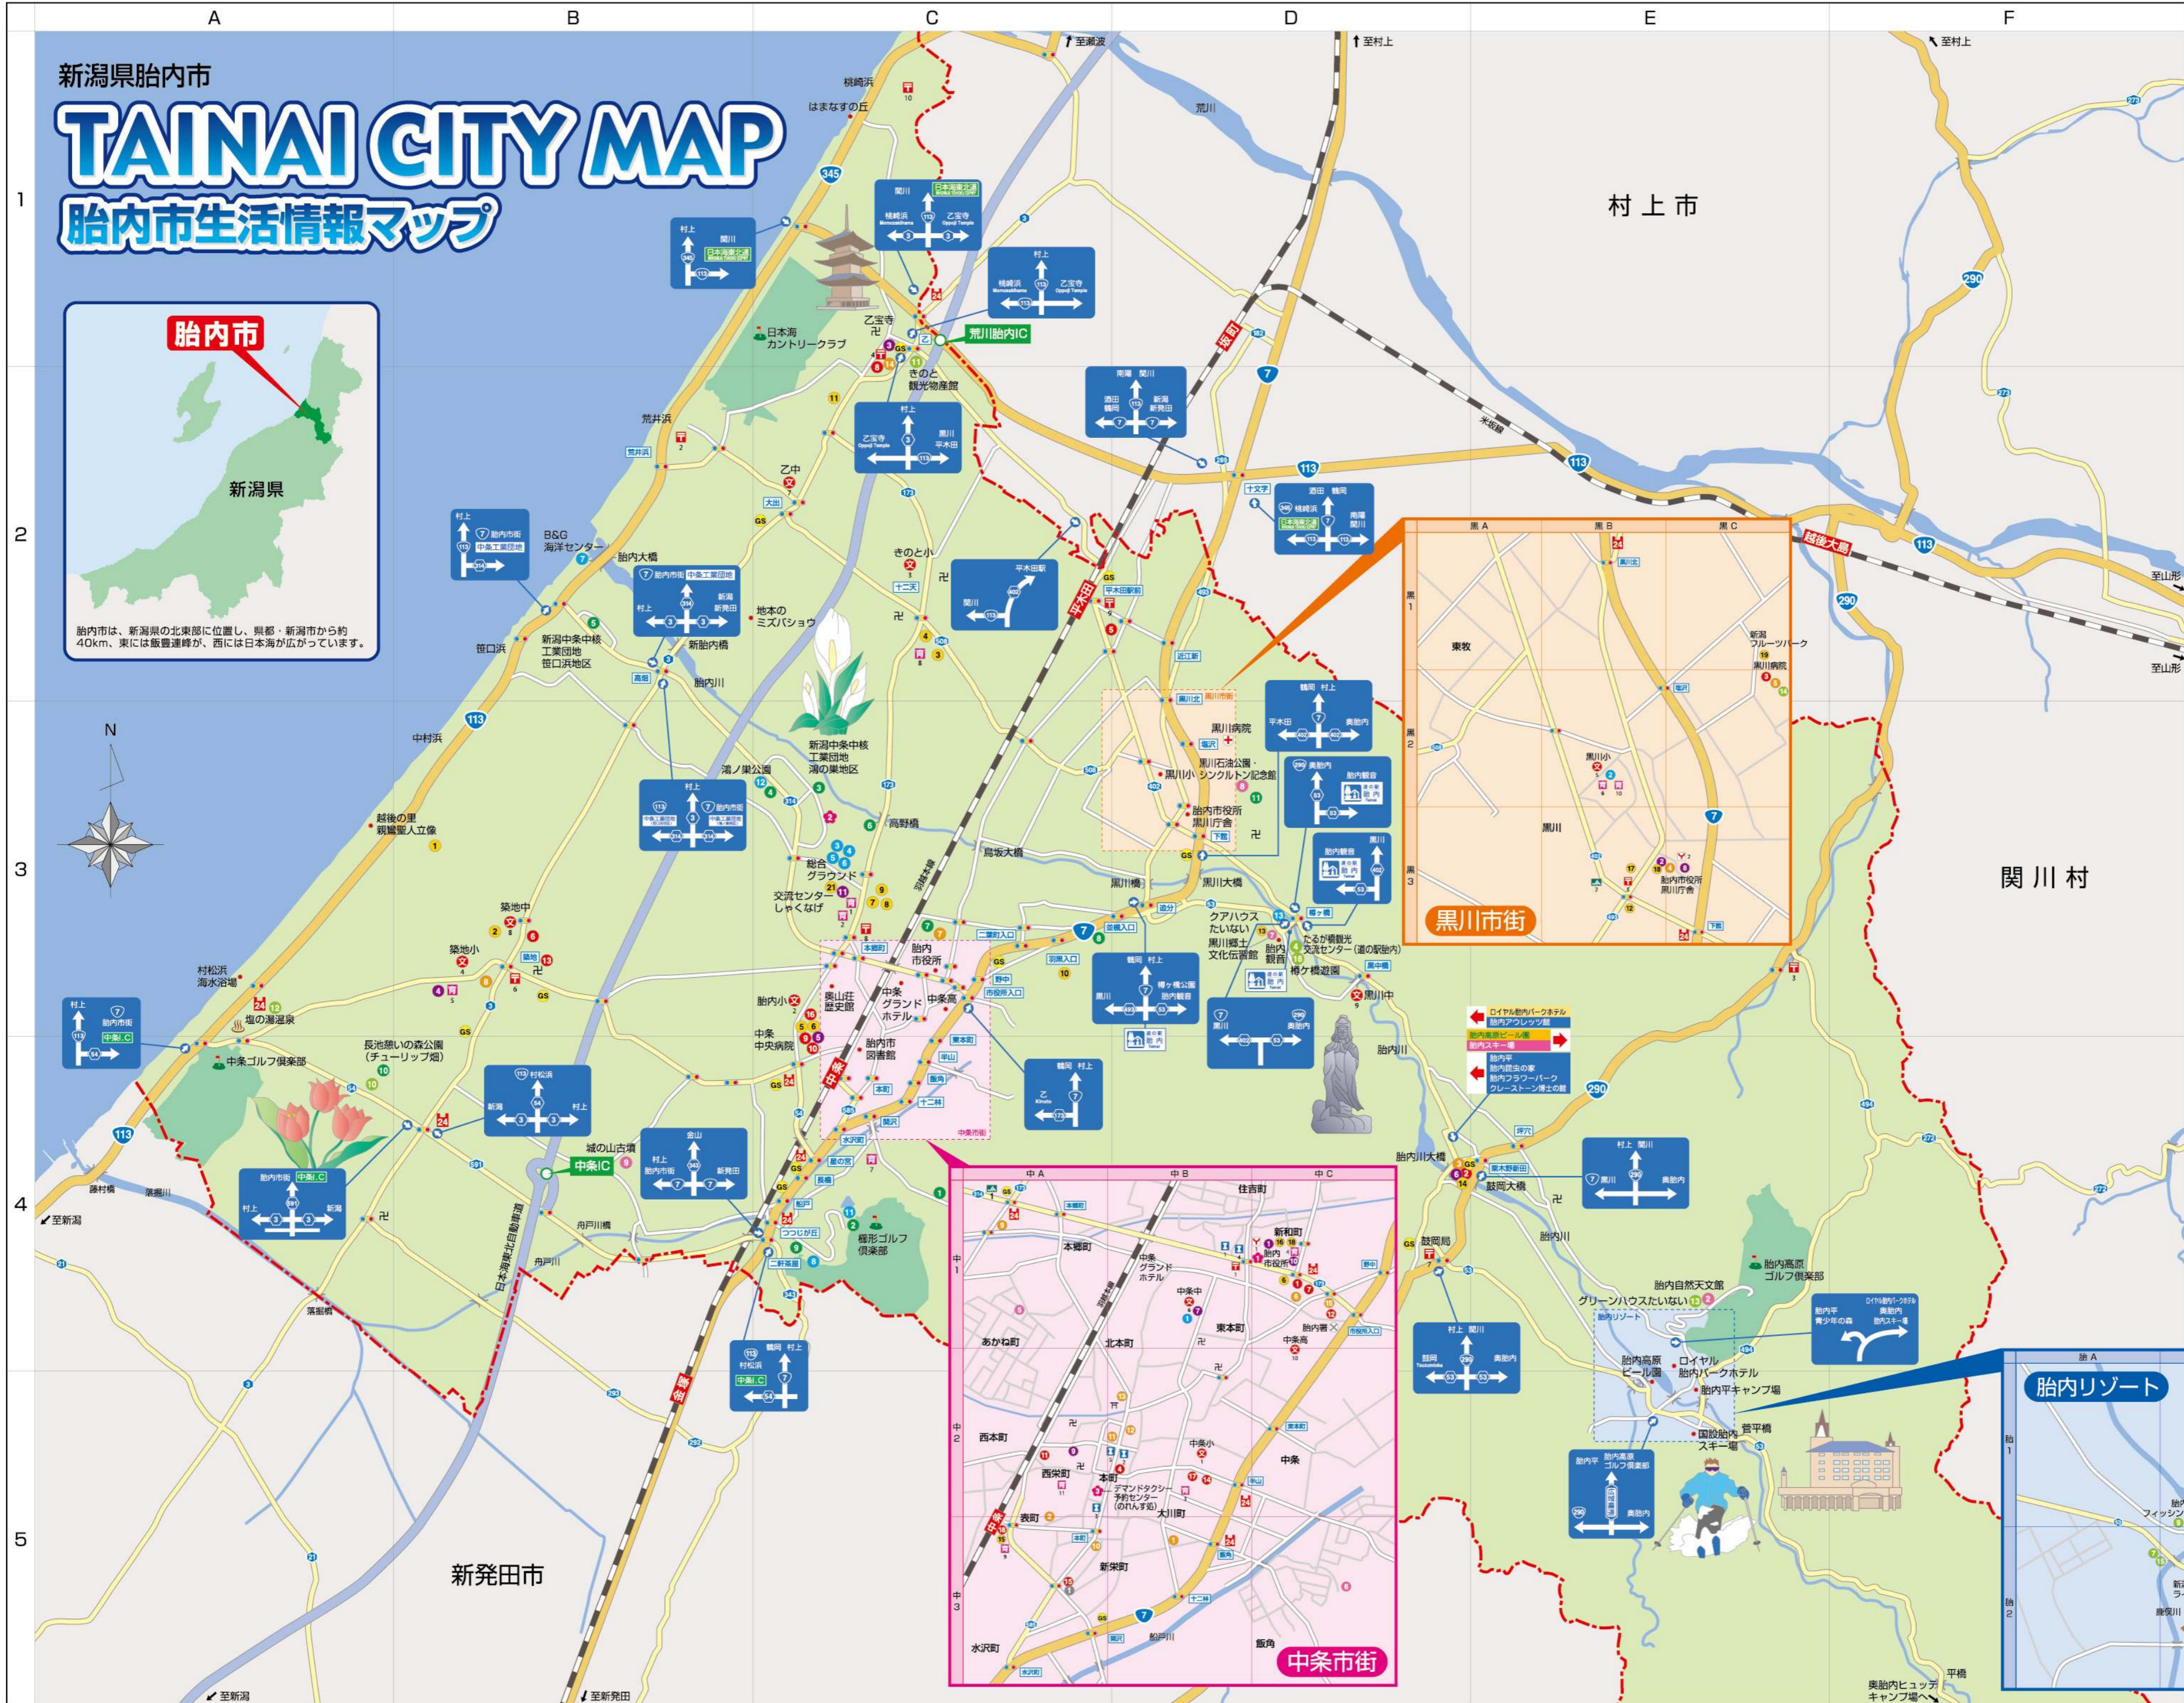

新潟県胎内市

TAINAI CITY MAP

胎内市生活情報マップ

主な行事予定

Event schedule

春 Spring

- 4月** チューリップフェスティバル
会場：長池憩いの森公園
下旬 地図：A・4
- 4月** 楯形山登山開き
会場：関沢森林公園
下旬 地図：C・4
- 6月** 樽ヶ橋河川公園まつり
会場：たるが橋観光交流センター
河川公園
中旬 地図：D・3

夏 Summer

- 7月** 飯豊連峰胎内口山開き(足の松登山口)
会場：奥胎内ヒュッテ
上旬
- 7月** 村松浜海水浴場海開き
会場：村松浜海水浴場
中旬 地図：A・3
- 8月** 胎内温泉まつり
会場：胎内スキー場前
中旬 地図：胎C・胎2
- 8月** 胎内星まつり
会場：胎内平特設会場
下旬 地図：胎B・胎1

秋 Autumn

- 9月** 中条まつり
会場：中条市街
上旬 地図：中B・中2
- 9月** 中秋の名月・板額の宴
会場：奥山荘歴史の広場
中旬 地図：中A・中1
- 10月** 米粉フェスタ in たいない
会場：未定
未定 地図：未定
- 11月** どんごんの里まつり
会場：きのと観光物産館
上旬 地図：C・1
- 11月** いいもんまつり
会場：胎内市産業文化会館
上旬 地図：中C・中1

冬 Winter

- 12月** 胎内スキー場オープン
会場：胎内スキー場
下旬 地図：胎C・胎2
- 2月** 乙宝寺おまんたら祭り
会場：乙宝寺
上旬 地図：C・1
- 2月** 胎内スキーカーニバル
会場：胎内スキー場
下旬 地図：胎C・胎2
- 3月** 胎内雪上運動会
会場：胎内スキー場
上旬 地図：胎C・胎2

上記イベントの詳細内容は、胎内市役所（0254-43-6111）へお問い合わせください。