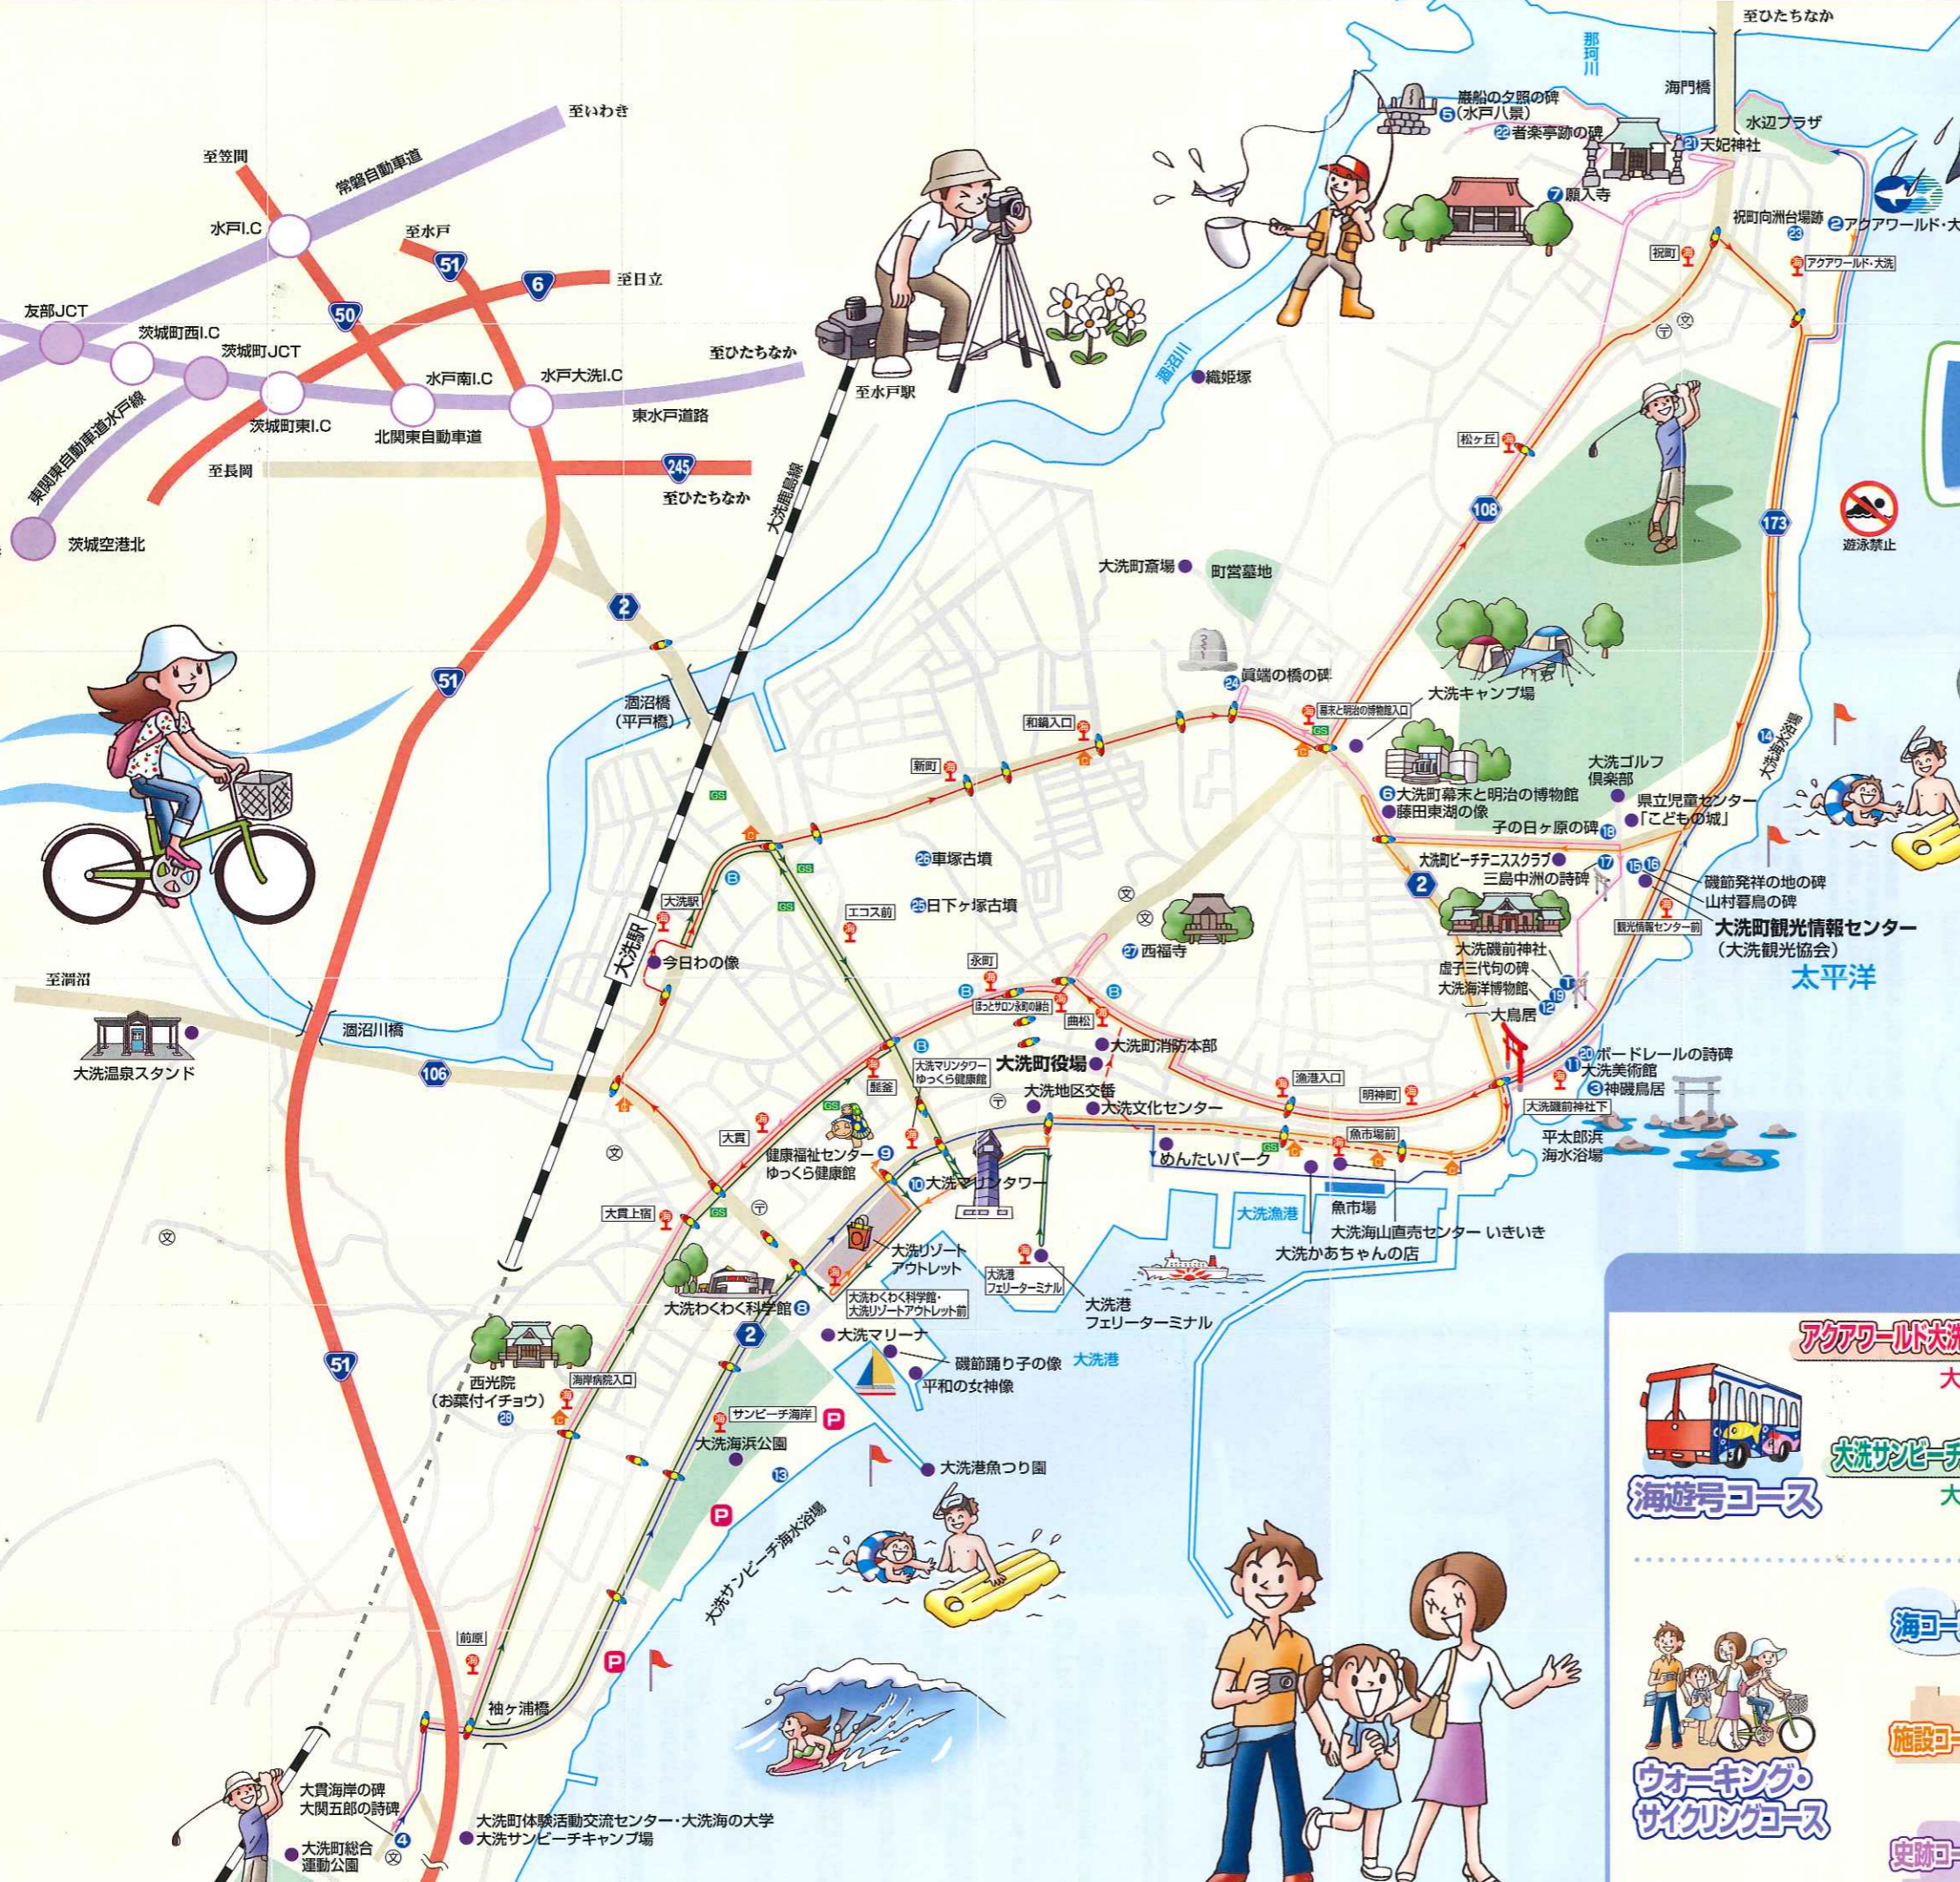

大洗 ゆらゆら マップ

凡例

51	国道	コンビニ
2	主要道路	GS
歩道	遊歩道	B
校舎	学校	信号
郵便局	郵便局	海遊号バス停

モデルコース

アクアワールド大洗ルート

大洗駅 6分 → 大洗町幕末と明治の博物館 6分 → アクアワールド・大洗 4分 → 観光情報センター前 2分

← 髭釜 9分 → ほっとサロン永町の緑台 2分 → 曲松 4分 → 大洗磯前神社下 5分

← 魚市場前 4分 → (日曜のみ運行) 1分

大洗サンビーチルート

大洗駅 3分 → ゆっくら健康館前 2分 → 大洗フェリーターミナル 2分 → 大洗マリントワー 1分

← 海岸病院入口 5分 → 前原 1分 → サンビーチ海岸 3分 → 大洗わくわく科学館 2分 → 大洗リゾートアウトレット前

海遊号コース

大洗駅 3分 → ゆっくら健康館前 2分 → 大洗フェリーターミナル 2分 → 大洗マリントワー 1分

← 海岸病院入口 5分 → 前原 1分 → サンビーチ海岸 3分 → 大洗わくわく科学館 2分 → 大洗リゾートアウトレット前

海コース

大貫海岸の碑 (大関五郎の詩碑) 0.3km → 袖ヶ浦橋 1.2km → 大洗サンビーチ 0.7km → 大洗マリントワー 1.3km

ゆっくら健康館 0.7km → 大洗わくわく科学館 0.5km → 大洗マリントワー 0.5km

水辺プラザ 0.5km → アクアワールド・大洗 2.4km → 大洗磯前神社 (神磯鳥居) 0.9km → 魚市場

施設コース

アクアワールド・大洗 2.5km → 大洗町幕末と明治の博物館 0.9km → 大洗海洋博物館 1.5km

ゆっくら健康館 0.7km → 大洗わくわく科学館 0.5km → 大洗マリントワー 0.5km

ウォーキング・サイクリングコース

巖船の夕照の碑 (水戸八景) 0.5km → 願入寺 0.5km → 天妃神社 2.1km → 眞端の橋の碑 0.5km

大洗磯前神社 0.1km → 子の日ヶ原の碑 0.4km → 山村暮鳥の碑 0.7km → 藤田東湖の像 0.7km

磯節発祥の地の碑・三島中洲の詩碑 0.7km → 大貫海岸の碑 (大関五郎の詩碑) 1.6km → 西福寺 2.0km → 西光院 1.1km → 大洗わくわく科学館 0.5km