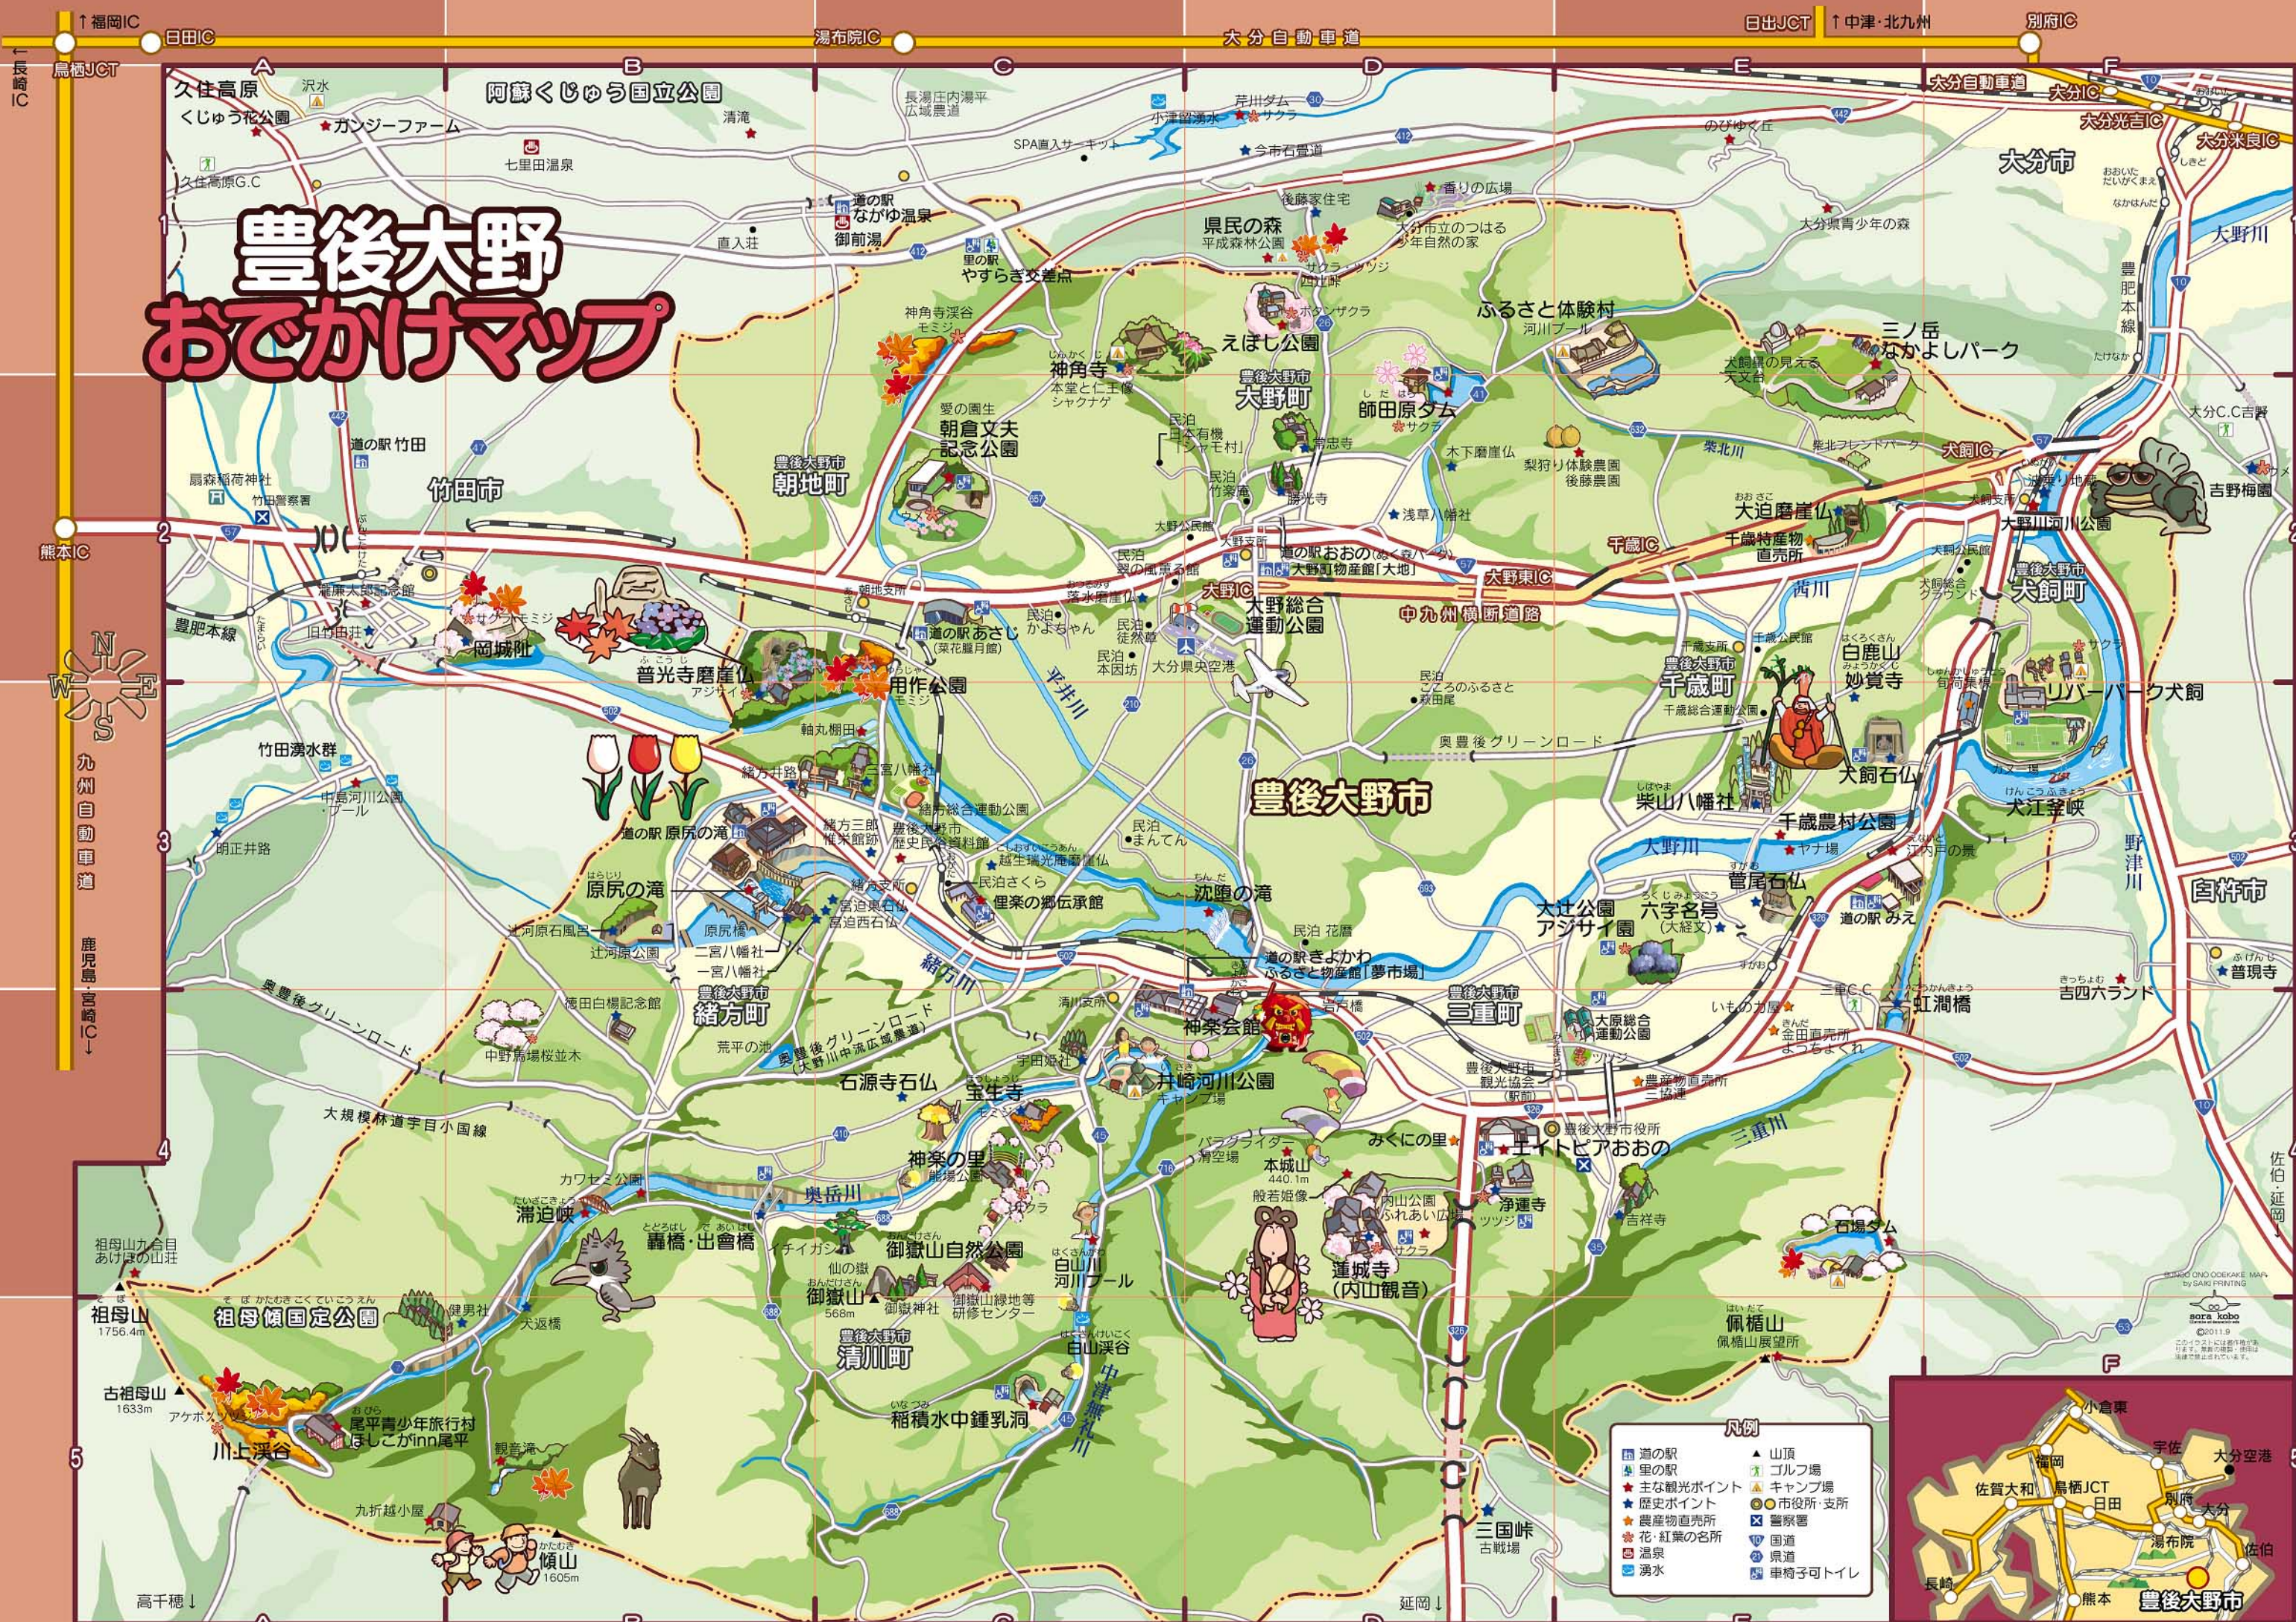

豊後大野 おでかけマップ

九州自動車道
鹿児島宮崎IC↓

- 凡例
- 道の駅
 - 里の駅
 - 主な観光ポイント
 - 歴史ポイント
 - 農産物直売所
 - 花・紅葉の名所
 - 温泉
 - 湧水
 - 山頂
 - ゴルフ場
 - キャンプ場
 - 市役所・支所
 - 警察署
 - 国道
 - 県道
 - 車椅子可トイレ

©2011.9
このマップには著作権が
あります。無断の複製・使用は
法律で禁止されています。