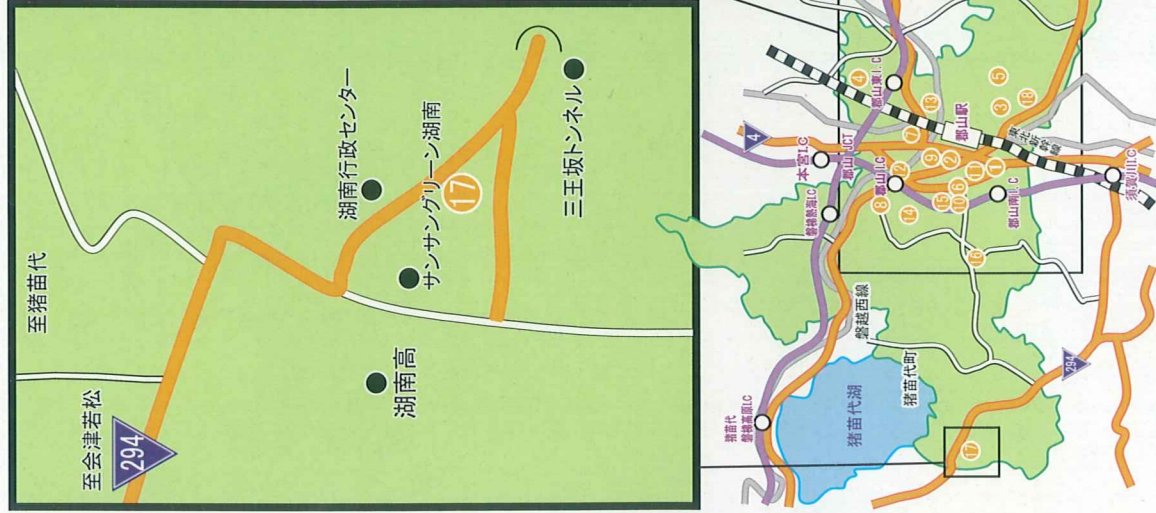

郡山市農産物直売所MAP

- ① 花・野・果パレット市
- ② おはよう市場
- ③ 夕焼け市
- ④ 西田町夕焼け市
- ⑤ 郡山東部ニュータウン朝市
- ⑥ JA 郡山市 大槻ふれあい朝市
- ⑦ JA ふれあい市 in ふくやま
- ⑧ JA 郡山市 梨共同選果場直売所
- ⑨ JA 農産物直売所「愛情館」
- ⑩ JA 郡山市 農産物直売所 旬の庭 大槻店
- ⑪ JA 郡山市 農産物直売所 旬の庭 久留米店
- ⑫ 農産物直売所 ベレッシュ
- ⑬ トマトっち
- ⑭ かげやま農園
- ⑮ 鈴木農場
- ⑯ ポケットファームおおせ
- ⑰ 湖南四季の里
- ⑱ かあちゃんの里

郡山市 農産物直売所マップ

1 花・野・果パレット市

場所 郡山市安積町荒井字方八丁33-1
ヤマダ電機郡山南店駐車場

開催日 5月～12月 毎週土曜日
午前6時～7時

こだわりの新鮮朝採り野菜と加工品を自信をもって販売しています。生産者と消費者が交流するふれあいマーケットです。心のこもった品々を揃えお待ちしております。

☎ 024(955)2452 会長宅

6 JA郡山市 大槻ふれあい朝市

場所 郡山市大槻町字殿町69
JA郡山市大槻総合支店前

開催日 5月～11月 毎週水曜日
5月～9月 午前5時～6時30分
10月～11月 午前5時30分～7時

地元の野菜、果物、なめこ、花など新鮮な品物がよりどりみどりで！ぜひ一度のぞきにきて下さい。

☎ 024(951)1860
郡山市大槻総合支店

11 JA 郡山市 農産物直売所 旬の庭 久留米店

場所 郡山市久留米二丁目77-1

開催日 年中無休
午前10時～午後7時

平成23年7月にオープンしたJAの直売所で、新鮮な旬の農産物と、店内調理の弁当・お惣菜が魅力の新しいお店です。お食事は休憩所です。味噌汁とコーヒー・お茶は無料です！