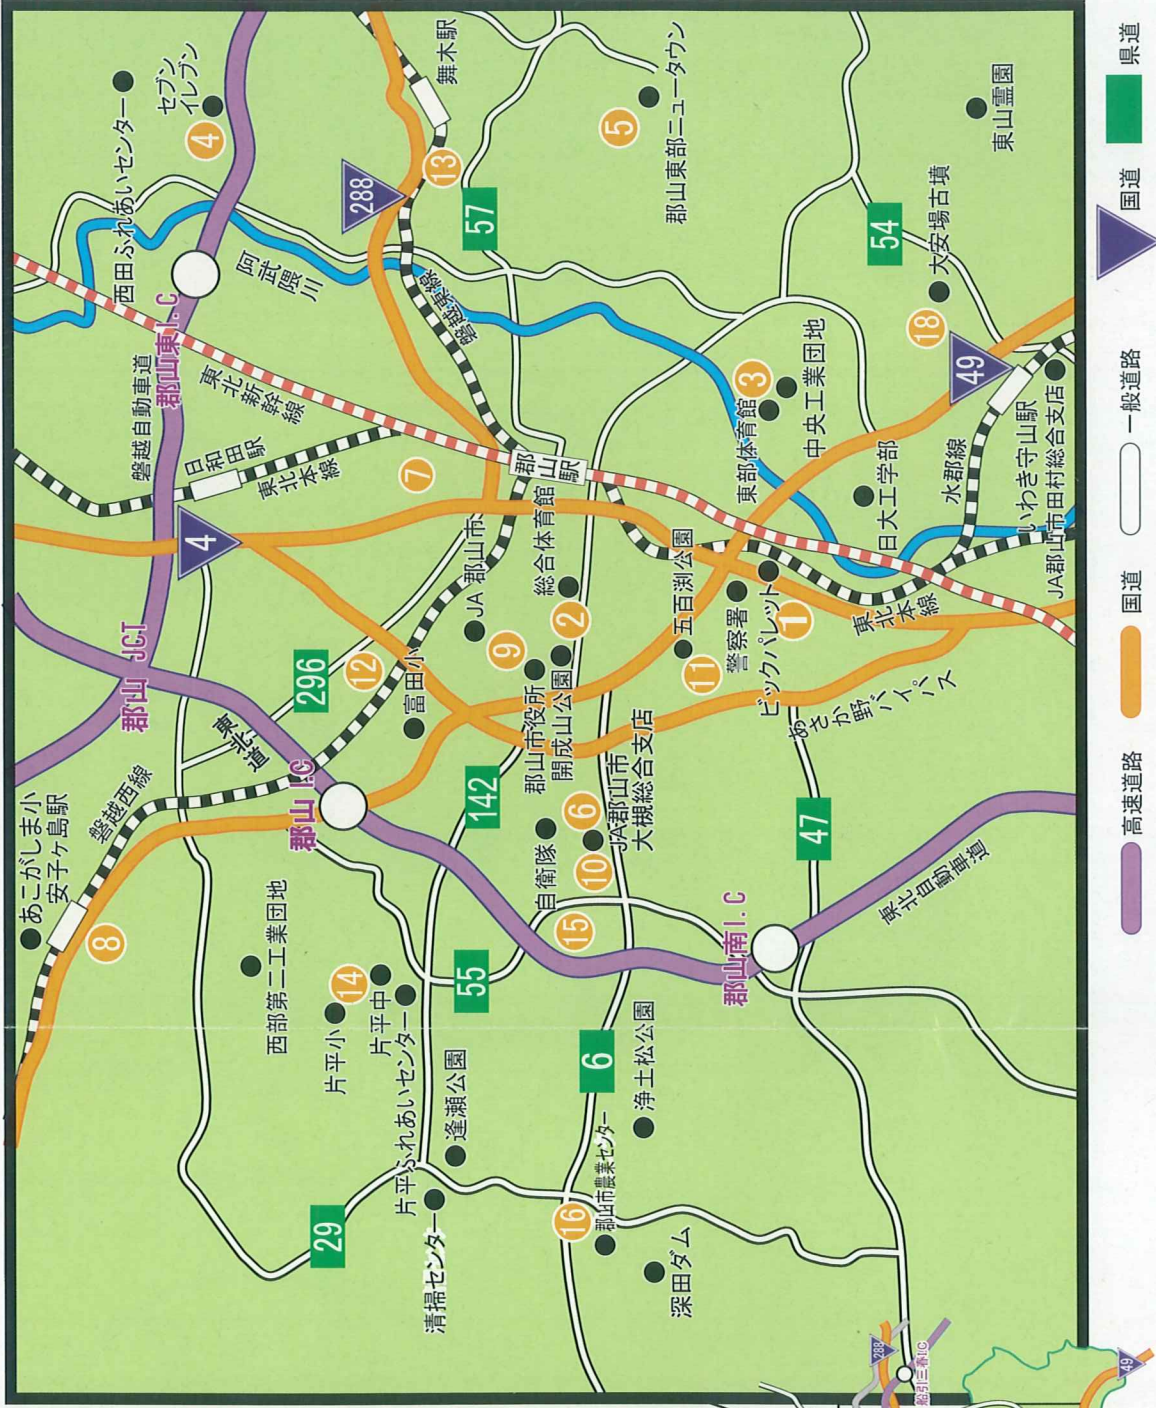

郡山市農産物直売所MAP

- ① 花・野・果パレット市
- ② おはよう市場
- ③ 夕焼け市
- ④ 西田町夕焼け市
- ⑤ 郡山東部ニュータウン朝市
- ⑥ JA 郡山市 大槻ふれあい朝市
- ⑦ JA ふれあい市 in ふくやま
- ⑧ JA 郡山市 梨共同選果場直売所
- ⑨ JA 農産物直売所「愛情館」
- ⑩ JA 郡山市 農産物直売所 旬の庭 大槻店
- ⑪ JA 郡山市 農産物直売所 旬の庭 久留米店
- ⑫ 農産物直売所 ベレッシュ
- ⑬ トマトっち
- ⑭ かげやま農園
- ⑮ 鈴木農場
- ⑯ ポケットファームおおせ
- ⑰ 湖南四季の里
- ⑱ かあちゃんの里

郡山市農林部営農推進課

〒963-8601 郡山市朝日一丁目23番7号
TEL 024-924-3761 FAX 024-938-3150

古紙配合率70%以上生紙を使用しています

こだわりのおすすめ品

直売所	おすすめ品①	おすすめ品②	おすすめ品③
① 花・野・果パレット市	旬の野菜	もち・おこわ・加工品	花・米
② おはよう市場	トマト	きゅうり	大根・白菜
③ 夕焼け市	旬の野菜	果物(モモ・りんご)	ニンジン・ごぼう
④ 西田町夕焼け市	もち	漬物	アスパラガス
⑤ 郡山東部ニュータウン朝市	野菜	果実類(りんご)	しいたけ(原木しいたけ)
⑥ JA 郡山市 大槻ふれあい朝市	なめこ	こだわり野菜	花・米
⑦ JA ふれあい市 in ふくやま	野菜	果物(りんご、なし、ぶどう)	
⑧ JA 郡山市 梨共同選果場直売所	梨(幸水・豊水・二十世紀) ※収穫期により品種が変わります。		
⑨ JA 農産物直売所「愛情館」	青果物(野菜、果実)	食肉(牛、豚、鶏)	農産加工品 (漬物、菓子、豆腐、こんにやく、総菜)
⑩ JA 郡山市 農産物直売所 旬の庭 大槻店	旬の野菜	農家手作り加工品	
⑪ JA 郡山市 農産物直売所 旬の庭 久留米店	旬の野菜、農家手作り加工品	旬の庭まごころ弁当	旬の野菜のピザ
⑫ 農産物直売所 ベレッシュ	桃やリンゴ等果物の贈答品	農家の手作りの漬物やこんにやく	ベレッシュオリジナルの加工品
⑬ トマトっち	トマト・旬の野菜	味噌	たまご
⑭ かげやま農園	からしみそ	天然塩使用福内みそ	じゅうねんみそ
⑮ 鈴木農場	味来(夏期)とうもろこし	御前人参(冬期)人参	冬甘菜(冬期)キャベツ
⑯ ポケットファームおおせ	朝採り旬の野菜	農産加工品 (こんにやく、蒸しパン、もち、漬物)	炭、木酢
⑰ 湖南四季の里	朝採り旬の野菜	各種特産品	もち、しいたけ
⑱ かあちゃんの里	野菜	もち	花

郡山市 農産物直売所マップ

1 花・野・果パレット市

場所 郡山市安積町荒井字方八丁33-1
ヤマダ電機郡山南店駐車場

開催日 5月～12月 毎週土曜日
午前6時～7時

こだわりの新鮮朝採り野菜と加工品を自信をもって販売しています。生産者と消費者が交流するふれあいマーケットです。心のこもった品々を揃えお待ちしております。

☎ 024(955)2452 会長宅

6 JA郡山市 大槻ふれあい朝市

場所 郡山市大槻町字殿町69
JA郡山市大槻総合支店前

開催日 5月～11月 毎週水曜日
5月～9月 午前5時～6時30分
10月～11月 午前5時30分～7時

地元の野菜、果物、なめこ、花など新鮮な品物がよりどりみどりで！ぜひ一度のぞきにきて下さい。

☎ 024(951)1860
郡山市大槻総合支店

11 JA 郡山市 農産物直売所 旬の庭 久留米店

場所 郡山市久留米二丁目77-1

開催日 年中無休
午前10時～午後7時

平成23年7月にオープンしたJAの直売所で、新鮮な旬の農産物と、店内調理の弁当・お惣菜が魅力の新しいお店です。お食事は休憩所です。味噌汁とコーヒー・お茶は無料です！