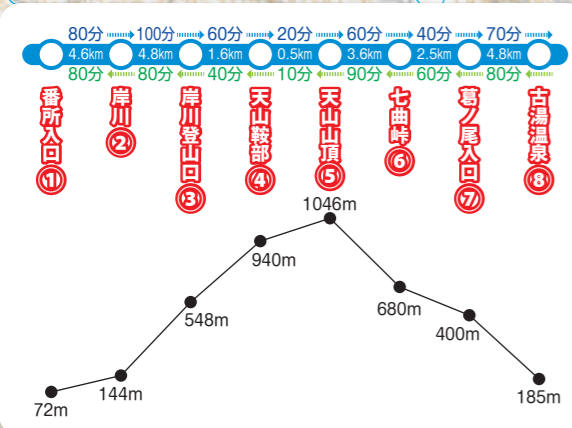

天山散策マップ 雄大な天山を散策して、自然の素晴らしさを体感してみましょう。

地図上アイコン説明

	主要国道
	主要県道
	九州自然歩道
	周遊コース
	散策車道
	トイレ
	駐車場
	おすすめスポット