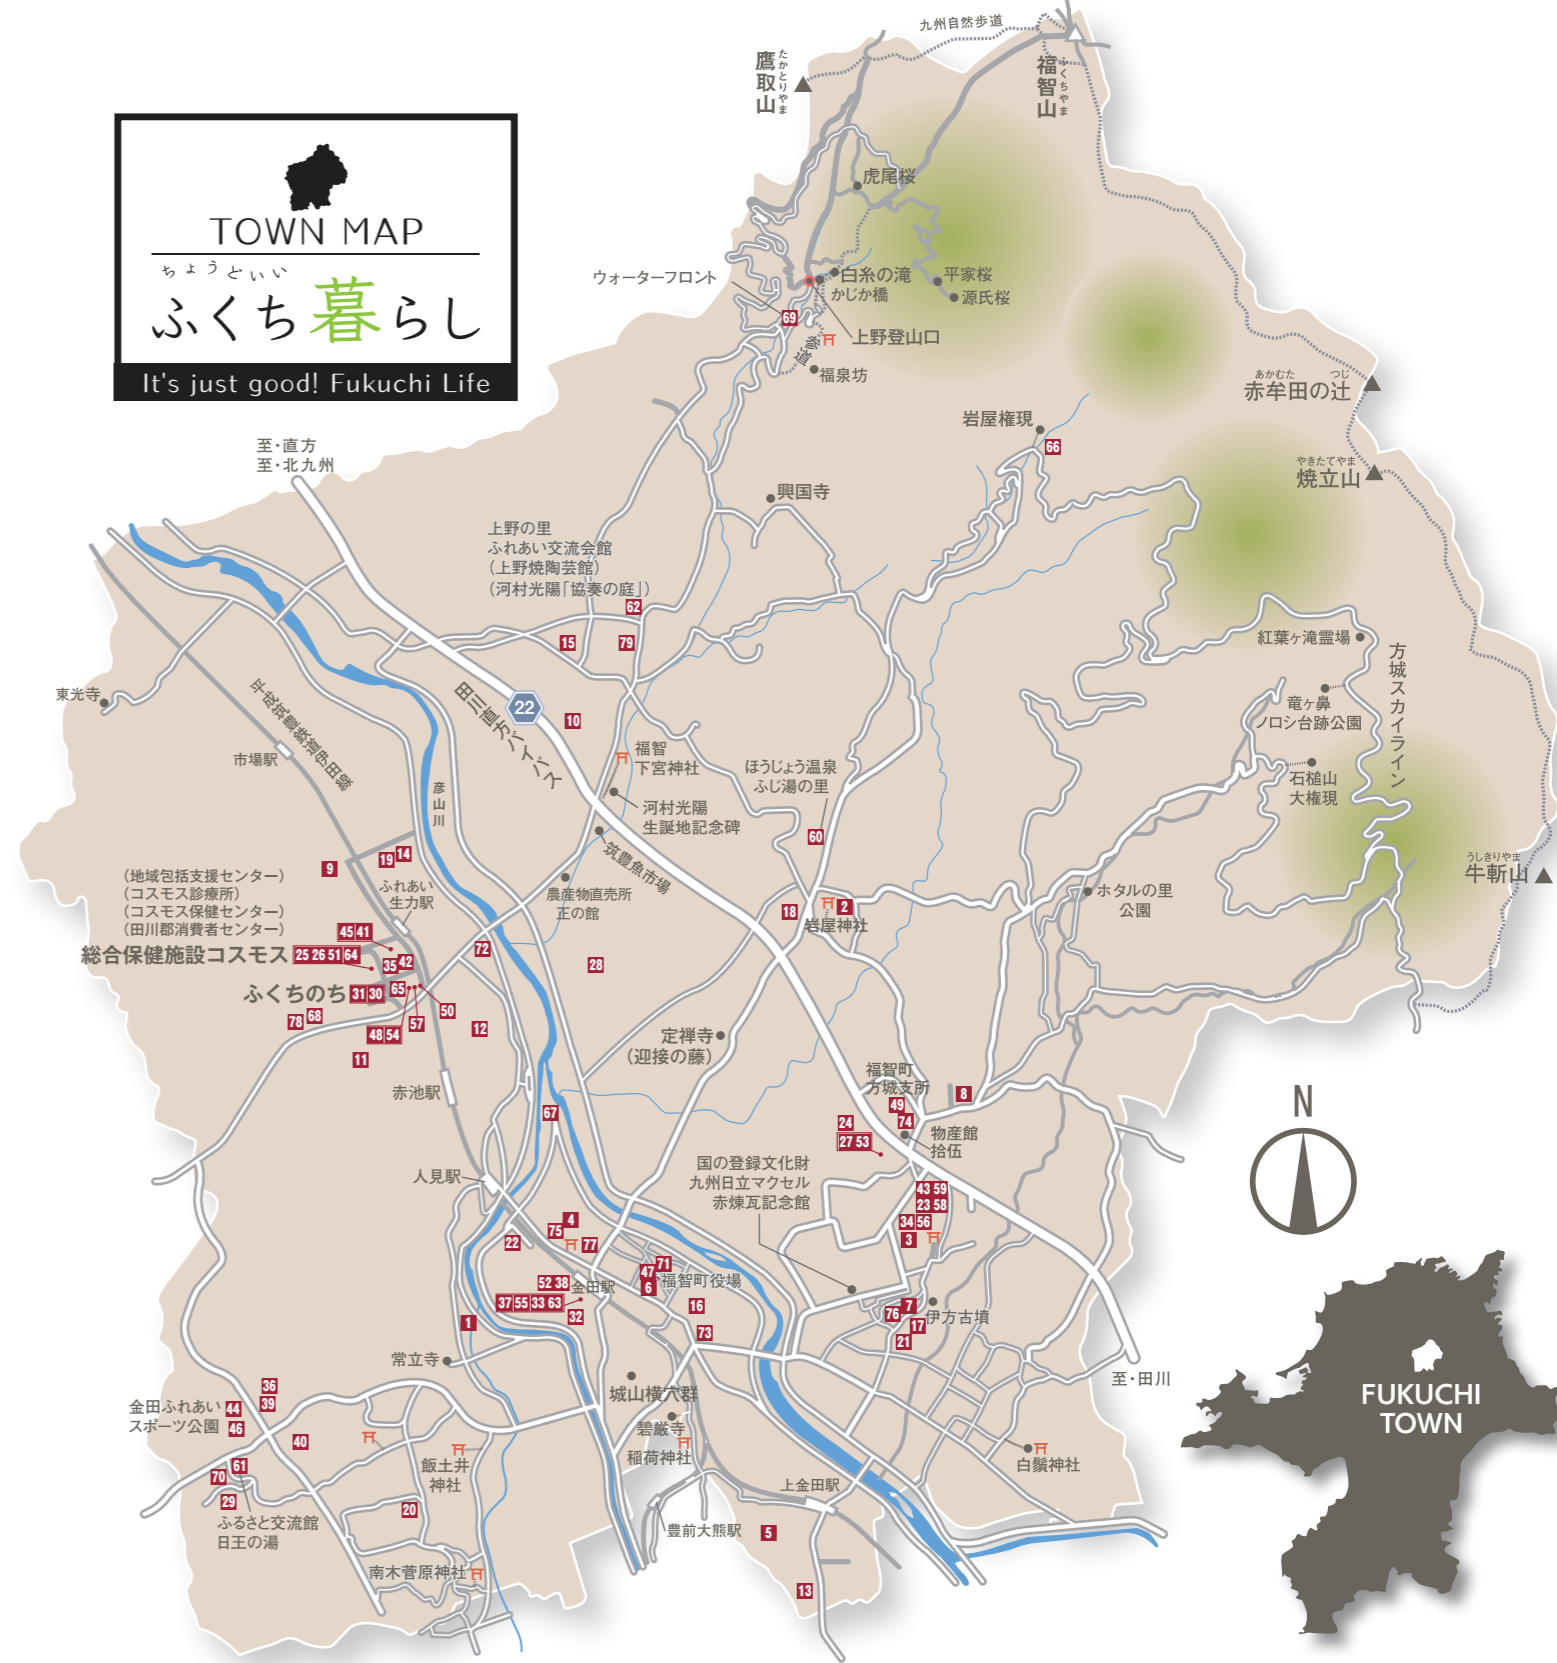

屋内競技場 (金田ドーム)
スポーツやイベントに利用できる施設。スイーツ大茶会の会場で、金田駅に隣接。

地域交流センター
座席可動式のホールで音響設備も充実。コンサートや講演会の会場に最適です。

ふるさと交流館 日王の湯
すべての人にやさしいバリアフリー構造。多機能型複合施設でレストランも好評。